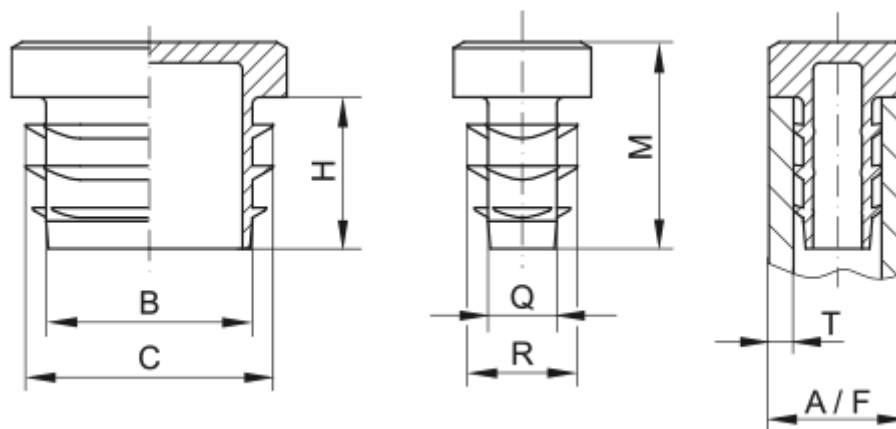

Varenummer: 59GPN270R140804

Beskrivelse: KLEE Endeprop for 4-kant rør GPN 270 - 140x80 (Væg tykkelse 4)

Mål

A = 140x80

B = 129

C = 134

H = 17

M = 22

Q = 69

R = 74

T = 4